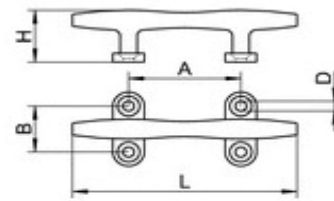

**knaga okrągła  
polerowana INOX  
k8217**

Dostępne wielkości								
L	H	B	A	D	–	–		
100	26.5	23.0	50	5.3	–	–	A 4	
125	28.0	25.0	54	5.3	–	–	A 4	
150	32.0	26.0	56	6.0	–	–	A 4	
200	39.0	34.0	72	6.8	–	–	A 4	
250	48.0	44.0	94	8.5	–	–	A 4	
300	53.0	49.5	99	8.5	–	–	A 4	